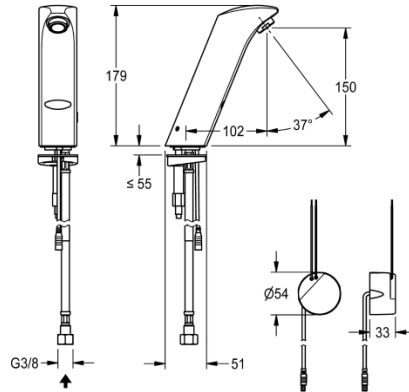

Modell-Linie: PROTRONIC-S | AQUA135

Wascharmaturen | Wascharmaturen

KWC-Nr.

2000102697

PROTRONIC-S netzabhängige, opto-elektronisch gesteuerte Waschtischarmatur DN 15 mit Luftsprudler mit integriertem Durchflussmengenregler. Zum Anschluss an vorgemischtes

Warmwasser oder Kaltwasser. Messing poliert verchromt, mit Wandeinbau-Netzteil 230 V AC.

Technische Daten

mit Rückflussverhinderer
Berechnungsdurchfluss Trinkwasser
Voreinstellung Hygienespülung
Voreinstellung Fließzeit
Drucklos
mit Filter
Funktionsprinzip
Hygienespülung
Nennweite
Anschlussgröße
Schließmechanismus
Material Armatur
Mindestfließdruck
Art der Mischung
Parametrierung
Zugstangen-Ablaufgamitur
Anschlussspannung
Position des Elektroanschlusses
Art der Spannungsversorgung
Schutzart IP
mit Rosetten/Abdeckplatte
Sicherheitsabschaltung
Schallschutz
Auslauf
Ausladung des Auslaufs

nein
0.10000000000000001_02
nicht aktiviert
60 SEC
nein
ja
elektronisch selbstschließend
ja
DN 15
G 3/8
Oberteil nicht keramisch
Messing
1 BAR
nein
Fernbedienung
nein
230 V AC
von unten
Transformator
IP55
nein
ja
yes
fest
102 mm